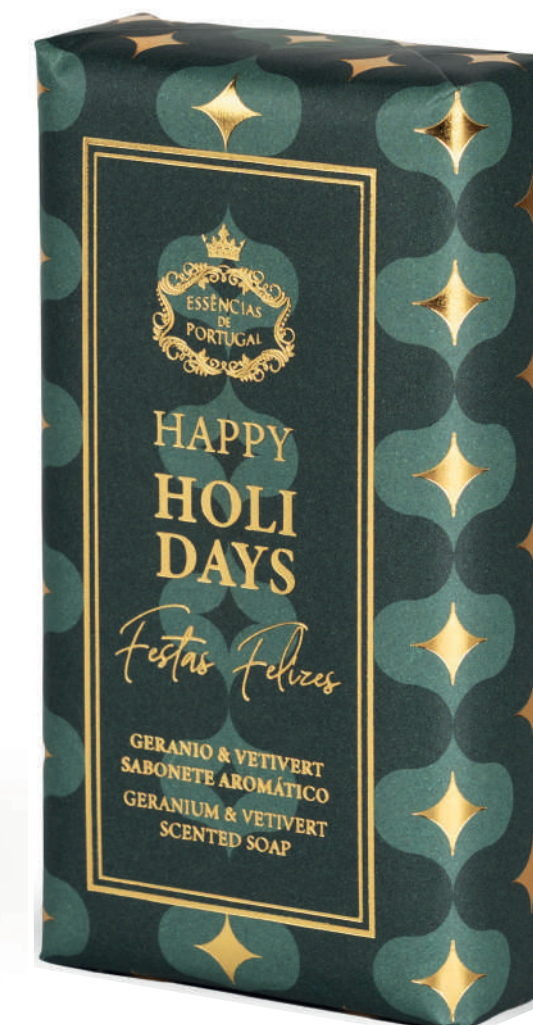

ESSENCIAS DE PORTUGAL
HAPPY HOLI DAYS
Festas Felizes
CEDRO & PATCHOULLI
SABONETE AROMÁTICO
CEDAR & PATCHOULLI
SCENTED SOAP

421.

422.

423.

NOITE ESTRELADA

- 421.
Sabonete 200g - Cedar & Patchouli
- 422.
Sabonete 200g - Sândalo & Tonka
- 423.
Sabonete 200g - Gerânio & Vetivert