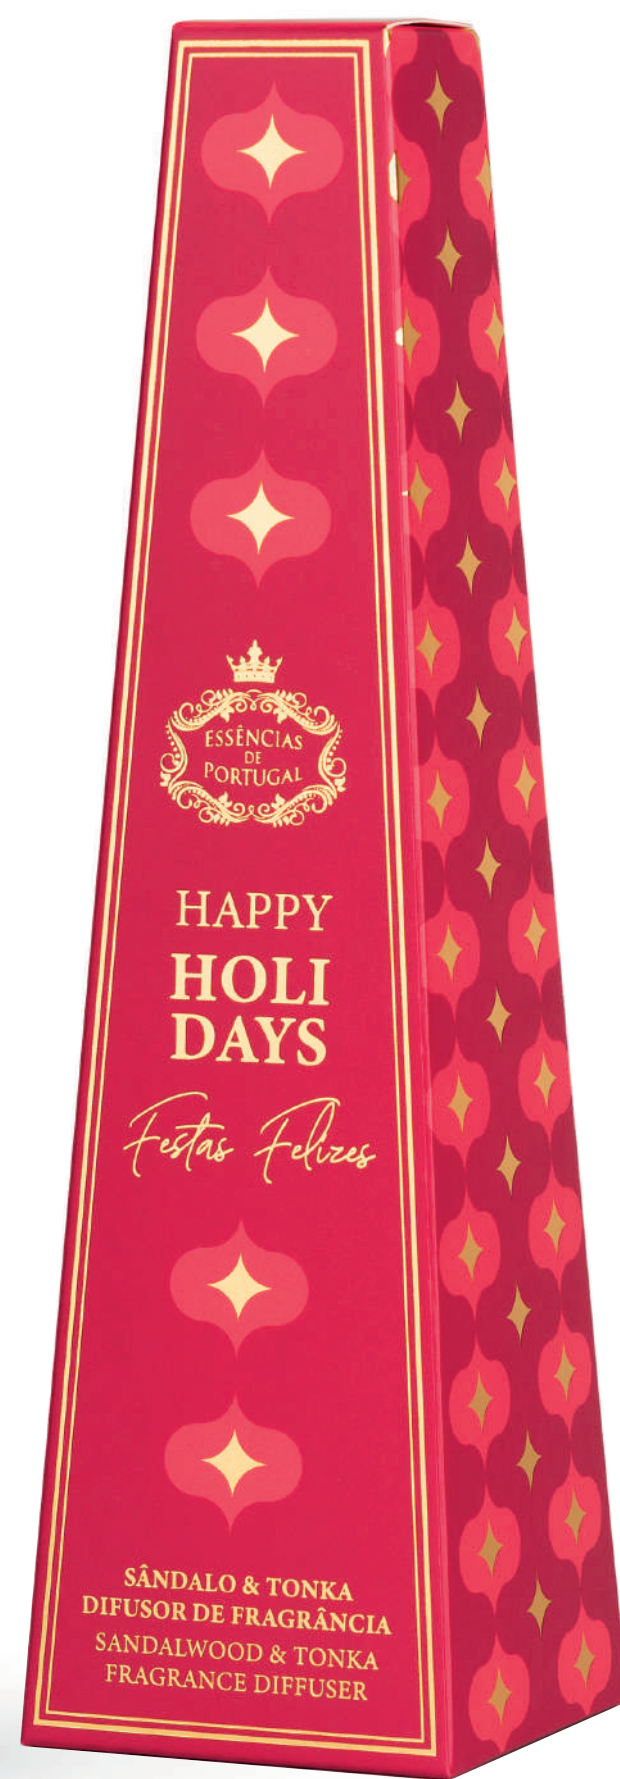

424.

425.

426.

NOITE ESTRELADA

424.
Vela Aromática 180g
Cedar & Patchouli

425.
Vela Aromática 180g
Sândalo & Tonka

426.
Vela Aromática 180g
Gerânio & Vetivert

427.

428.

429.

NOITE ESTRELADA

427.
Difusor de Fragrância 100ml
Cedar & Patchouli

428.
Difusor de Fragrância 100ml
Sândalo & Tonka

429.
Difusor de Fragrância 100ml
Gerânio & Vetivert

430.

431.